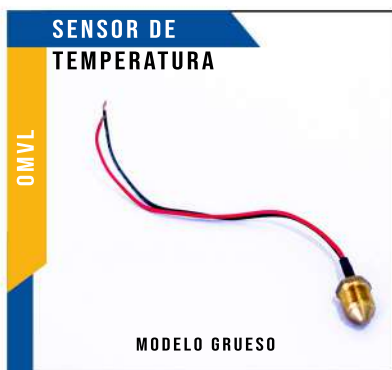

MAP

STAG-GDI

MODELO GLP

RIEL

VALTECK

MODELO 20HM10S

MOTOR GAS KIT Y REPUESTOS GLP

MOTOR GAS KIT Y REPUESTOS GLP